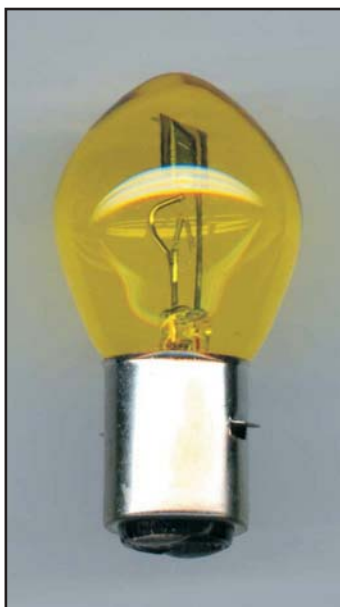

BA20s Einfadenlampen

Socket: BA20s

V-02012 BA20s-Einfadenlampe
6V 35W

V-02048 BA20s-Einfadenlampe
12V 35W

Sockeldurchmesser
20mm

BA20d Biluxlampen Zweifadenlampen

Socket: BA20d

V-02047 BA20d, 6V 15/15W

V-00672 BA20d, 6V 25/25W

V-00673 BA20d, 6V 35/35W

V-08724 BA20d, 6V 45/40W

V-05079 BA20d, 12V 15/15W

V-00674 BA20d, 12V 25/25W

V-00675 BA20d, 12V 35/35W

V-00944 BA20d, 12V 45/40W

BA20d Biluxlampen gelb

V-01505 BA20d, 6V 35/35W gelb

V-00676 BA20d, 12V 35/35W gelb

V-00945 BA20d, 12V 45/40W gelb

Sockeldurchmesser
20mm

BA20d-Halogenlampen

*Ideal für Fahrzeuge mit BA20d-Scheinwerfern.
Diese Motorräder können auch mit Halogenlampen ausgestattet werden.*

Socket: BA20d

V-16115 BA20d-Halogen 6V 25/25W

V-07184 BA20d-Halogen 6V 35/35W

V-09139 BA20d-Halogen 12V 25/25W

V-04206 BA20d-Halogen 12V 35/35W

V-09140 BA20d-Halogen 12V 45/40W

**Sockeldurchmesser
20mm**